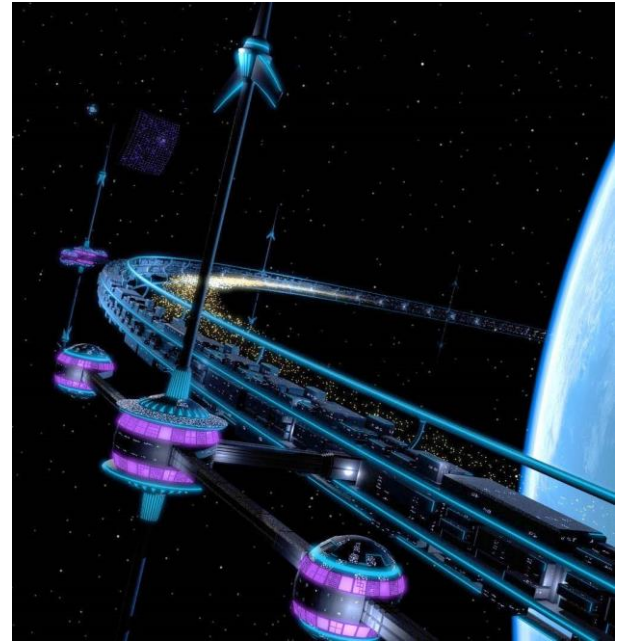

Ferne Welten – fremdes Leben?

Wann	siehe Programm im Internet
Dauer	ca. eine Stunde
Art	Planetariumsvorführung Fulldome Show Eine Gemeinschaftsproduktion der Planetarien in Bochum, Kiel, Mannheim, Osnabrück, Wolfsburg und Münster.
Ort	Sternwarte Planetarium SIRIUS Schwanden ob Sigriswil
Eintritt	Erwachsene CHF 16.00 Jugendliche CHF 8.00

Intelligente Lebensformen, die unserer Entwicklung weit voraus sind, könnten solche ringförmigen Raumstationen bauen. 3D-Grafik: LWL/Perdock

Gibt es Leben im All, ausserhalb unserer Erde? Wer in die schier unvorstellbare Weite des Universums blickt und die fast schon unzählbar riesige Anzahl von Sternen und Planeten erfasst, die wir Menschen zu entdecken beginnen, gelangt rasch einmal zu dieser nur scheinbar schlichten Frage.

Wir wissen es nicht! Aber bereits die reine Vorstellung, dass es ausserhalb der Erde Leben geben könnte, treibt Forscher und Denker, Träumer und Visionäre an, sich mit der Suche nach der Antwort zu beschäftigen.

Astronomen richten riesige Teleskope auf die Orte, an denen Leben vermutet wird. Hier suchen sie im empfangenen Licht nach den Zeugnissen dieses Lebens. Dies ist kein leichtes Unterfangen, denn wir Menschen kennen einzig irdisches Leben.