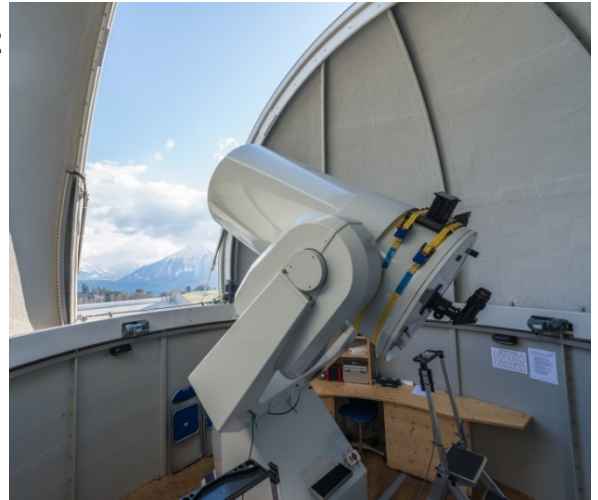

Sternenhimmel – live!

<i>Wann</i>	Jeden Freitag je nach Jahreszeit Feiertage ausgenommen, Termine siehe Webseite
<i>Dauer</i>	ca. eine Stunde
<i>Art</i>	Sternwartenvorführung Live kommentiert
<i>Wo</i>	Sternwarte Planetarium SIRIUS Schwanden ob Sigriswil
<i>Eintritt</i>	Erwachsene CHF 15.- Jugendliche CHF 7.- In Kombination gleichentags mit «Der Sternenhimmel – erklärt» Erwachsene CHF 22.- Jugendliche CHF 10.-

Bild: Teleskop: Ritchey-Crétien
(zwei hyperbolische Spiegel),
Durchmesser Hauptspiegel 637 mm,
Brennweite: 5'000 mm

Rollstuhlfahrende: bitte unbedingt anmelden

Möchten Sie mal auf dem Mond spazieren gehen? Oder vielleicht, je nach Jahreszeit, den Jupiter mit seinen Monden oder die Ringe des Saturns aus der Nähe anschauen?

Mit unserem Teleskop ziehen wir Ihnen die weit entfernten Objekte fast zum Greifen nahe heran!

Wir zeigen Ihnen Galaxien, Sternhaufen, Doppelsterne und sterbende Sterne welche nur durch das Teleskop sichtbar werden.

Nicht vergessen der Jahreszeit entsprechend:

Warme Kleidung und Schuhe anziehen.

Für Kinder ab 9 Jahren geeignet

Die Sicht durchs Teleskop ist nur bei **klarem** Himmel möglich!